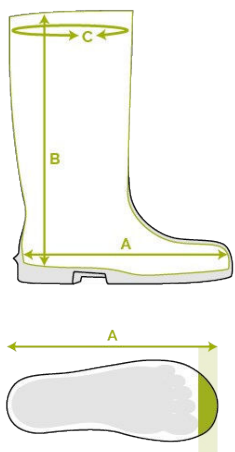

Bekina Boots
plantillas

PAN3P/1053A EN ISO
20345:2011

steplite

EASYGRIP

CARACTERÍSTICAS

- agarre de escalera en la suela para mayor seguridad
- material flexible
- horma: estándar
- excelente agarre incluso en superficies húmedas y aceitosas (suela certificada SRC)
- resistente al estiércol, las grasas, los aceites y los productos químicos
- fácil a limpiar y desinfectar

INNOVATION
THROUGH
CRAFTSMANSHIP

Tabla de tallas

EU 36 - 48 | UK 3.5 - 13 | US 4 - 15

Por favor, añada 1 cm extra para mayor comodidad o cuando lleve calcetines gruesos.

Size EU	Size UK	Size US	A. Longitud de la horma		B. Altura de la caña		C. Circunferencia de la caña	
			mm	inch	mm	inch	mm	inch
36	3.5	4	241	9,49	305	12,01	380	14,96
37	4	5	247	9,72	310	12,20	390	15,35
38	5	5.5	253	9,96	315	12,40	400	15,75
39	6	6	260	10,24	320	12,60	410	16,14
40	6.5	7	267	10,51	325	12,80	420	16,54
41	7	8	273	10,75	330	12,99	420	16,54
42	8	9	280	11,02	335	13,19	430	16,93
43	9	10	287	11,30	340	13,39	440	17,32
44	10	11	294	11,57	345	13,58	450	17,72
45	10.5	12	304	11,97	350	13,78	460	18,11
46	11	13	309	12,17	355	13,98	470	18,50
47	12	14	314	12,36	360	14,17	470	18,50
48	13	15	320	12,60	365	14,37	480	18,90

- 1 Parte frontal sellada: exterior fuerte e impermeable
- 2 Estructura de pequeñas burbujas de aire: ligeras y aislantes
- 3 Proceso térmico autorregulable en el interior

MADE IN BELGIUM

Since 1962

TECNOLOGÍA INNOVADORA