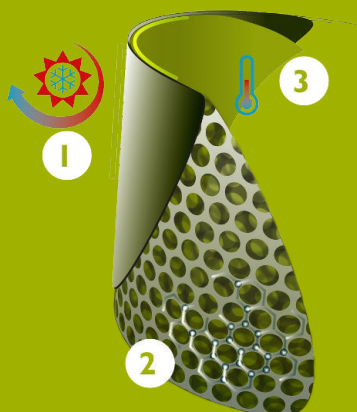

Bekina Boots
plantillas

PAN3P/1053A EN ISO
20345:2011

steplite

EASYGRIP

CARACTERÍSTICAS

- agarre de escalera en la suela para mayor seguridad
- material flexible
- horma: estándar
- excelente agarre incluso en superficies húmedas y aceitosas (suela certificada SRC)
- resistente al estiércol, las grasas, los aceites y los productos químicos
- fácil a limpiar y desinfectar

INNOVATION
THROUGH
CRAFTSMANSHIP

Tabla de tallas

EU 36 - 48 | UK 3.5 - 13 | US 4 - 15

Por favor, añada 1 cm extra para mayor comodidad o cuando lleve calcetines gruesos.

Size EU	Size UK	Size US	A. Longitud de la horma		B. Altura de la caña		C. Circunferencia de la caña	
			mm	inch	mm	inch	mm	inch
36	3.5	4	241	9,49	305	12,01	380	14,96
37	4	5	247	9,72	310	12,20	390	15,35
38	5	5.5	253	9,96	315	12,40	400	15,75
39	6	6	260	10,24	320	12,60	410	16,14
40	6.5	7	267	10,51	325	12,80	420	16,54
41	7	8	273	10,75	330	12,99	420	16,54
42	8	9	280	11,02	335	13,19	430	16,93
43	9	10	287	11,30	340	13,39	440	17,32
44	10	11	294	11,57	345	13,58	450	17,72
45	10.5	12	304	11,97	350	13,78	460	18,11
46	11	13	309	12,17	355	13,98	470	18,50
47	12	14	314	12,36	360	14,17	470	18,50
48	13	15	320	12,60	365	14,37	480	18,90

- 1 Parte frontal sellada: exterior fuerte e impermeable
- 2 Estructura de pequeñas burbujas de aire: ligeras y aislantes
- 3 Proceso térmico autorregulable en el interior

MADE IN BELGIUM

Since 1962

TECNOLOGÍA INNOVADORA