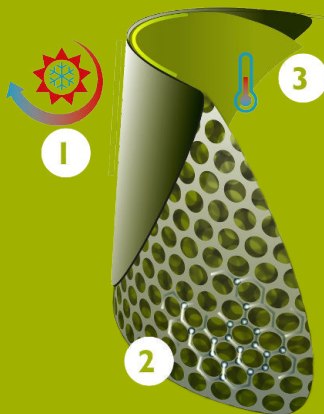

Bekina Boots
plantillas
ergonómicas

stepliteX

SOLIDGRIP

CARACTERÍSTICAS

- resistente al corte
- agarre de escalera en la suela para mayor seguridad
- horma más ancha
- puntera extra alta para una protección óptima
- excelente agarre incluso en superficies húmedas y aceitosas (suela certificada SRC)
- espolón quita botas: fácil a ponerse o quitarse las botas
- resistente al estiércol, las grasas, los aceites y los productos químicos
- fácil a limpiar y desinfectar
- resistente a la descarga eléctrica de 18.000 voltios durante 1 minuto
- ASTM F2413-18
- CSA Z195

INNOVATION
THROUGH
CRAFTSMANSHIP

Tabla de tallas

EU 37 - 48 | UK 4 - 13 | US 5 - 15

Por favor, añada 1 cm extra para mayor comodidad o cuando lleve calcetines gruesos.

Size EU	Size UK	Size US	A. Longitud de la horma		B. Altura de la caña		C. Circunferencia de la caña	
			mm	inch	mm	inch	mm	inch
37	4	5	247	9,72	305	12,01	410	16,14
38	5	5.5	253	9,96	310	12,20	420	16,54
39	6	6	260	10,24	315	12,40	430	16,93
40	6.5	7	267	10,51	320	12,60	430	16,93
41	7	8	273	10,75	325	12,80	440	17,32
42	8	9	280	11,02	330	12,99	450	17,72
43	9	10	287	11,30	335	13,19	460	18,11
44	10	11	294	11,57	340	13,39	470	18,50
45	10.5	12	300	11,81	345	13,58	480	18,90
46	11	13	307	12,09	350	13,78	480	18,90
47	12	14	314	12,36	355	13,98	490	19,29
48	13	15	320	12,60	360	14,17	490	19,29

- 1 Parte frontal sellada: exterior fuerte e impermeable
- 2 Estructura de pequeñas burbujas de aire: ligeras y aislantes
- 3 Proceso térmico autorregulable en el interior

MADE IN
BELGIUM

Since 1962

TECNOLOGÍA INNOVADORA