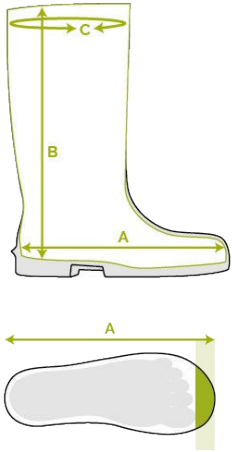

Bekina Boots
plantillas
ergonómicas

stepliteX

SOLIDGRIP

CARACTERÍSTICAS

- resistente al corte
- agarre de escalera en la suela para mayor seguridad
- horma más ancha
- puntera extra alta para una protección óptima
- excelente agarre incluso en superficies húmedas y aceitosas (suela certificada SRC)
- espolón quita botas: fácil a ponerse o quitarse las botas
- resistente al estiércol, las grasas, los aceites y los productos químicos
- fácil a limpiar y desinfectar
- resistente a la descarga eléctrica de 18.000 voltios durante 1 minuto
- ASTM F2413-18
- CSA Z195

INNOVATION
THROUGH
CRAFTSMANSHIP

Tabla de tallas

EU 37 - 48 | UK 4 - 13 | US 5 - 15

Por favor, añada 1 cm extra para mayor comodidad o cuando lleve calcetines gruesos.

Size EU	Size UK	Size US	A. Longitud de la horma		B. Altura de la caña		C. Circunferencia de la caña	
			mm	inch	mm	inch	mm	inch
37	4	5	247	9,72	305	12,01	410	16,14
38	5	5.5	253	9,96	310	12,20	420	16,54
39	6	6	260	10,24	315	12,40	430	16,93
40	6.5	7	267	10,51	320	12,60	430	16,93
41	7	8	273	10,75	325	12,80	440	17,32
42	8	9	280	11,02	330	12,99	450	17,72
43	9	10	287	11,30	335	13,19	460	18,11
44	10	11	294	11,57	340	13,39	470	18,50
45	10.5	12	300	11,81	345	13,58	480	18,90
46	11	13	307	12,09	350	13,78	480	18,90
47	12	14	314	12,36	355	13,98	490	19,29
48	13	15	320	12,60	360	14,17	490	19,29

- 1 Parte frontal sellada: exterior fuerte e impermeable
- 2 Estructura de pequeñas burbujas de aire: ligeras y aislantes
- 3 Proceso térmico autorregulable en el interior

MADE IN
BELGIUM

Since 1962

TECNOLOGÍA INNOVADORA